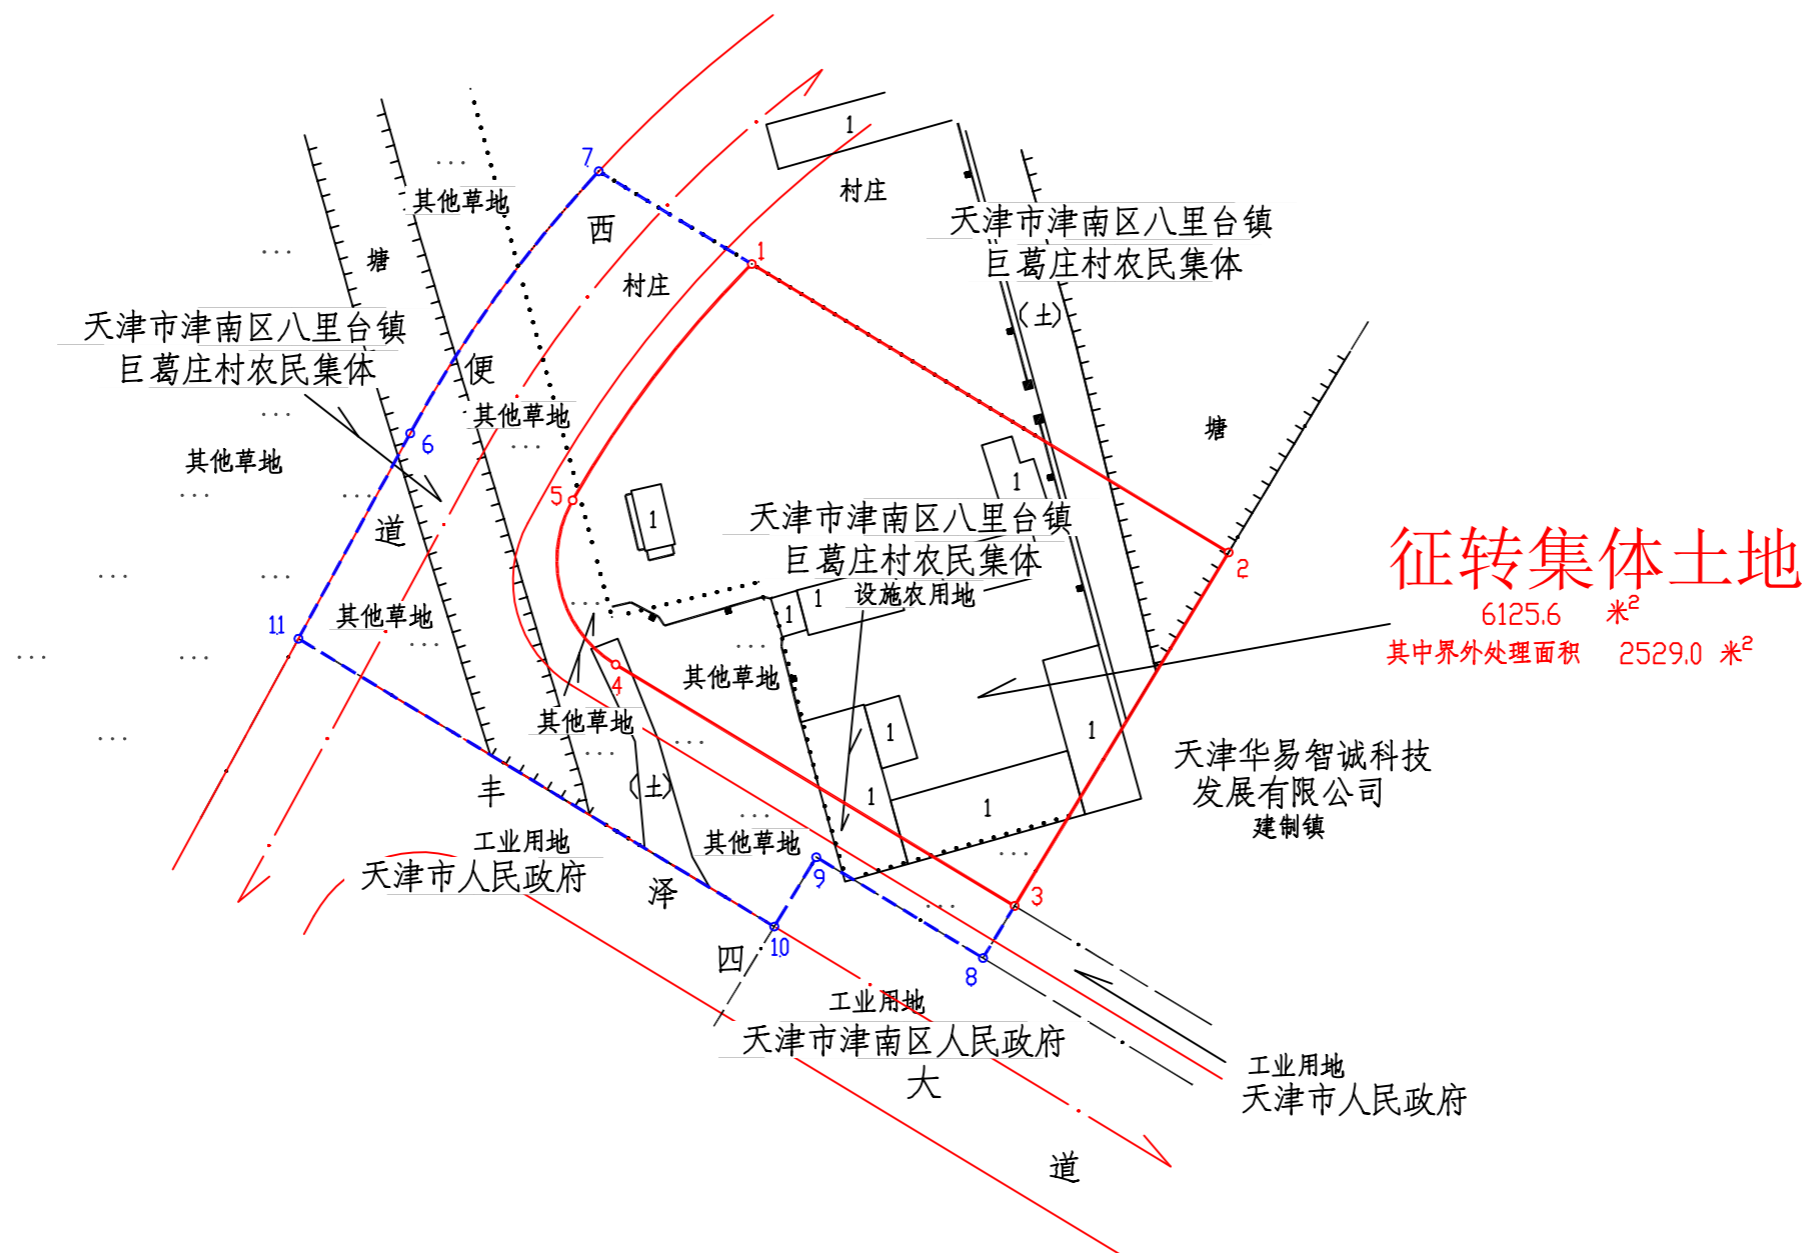

国网天津市电力公司城南供电分公司勘测定界图

图例

- 界内用地线
- - - - 界外处理线
- · - · 规划路中线
- 规划路红线
- · - · 村界线
- 地类线

天津市勘察院