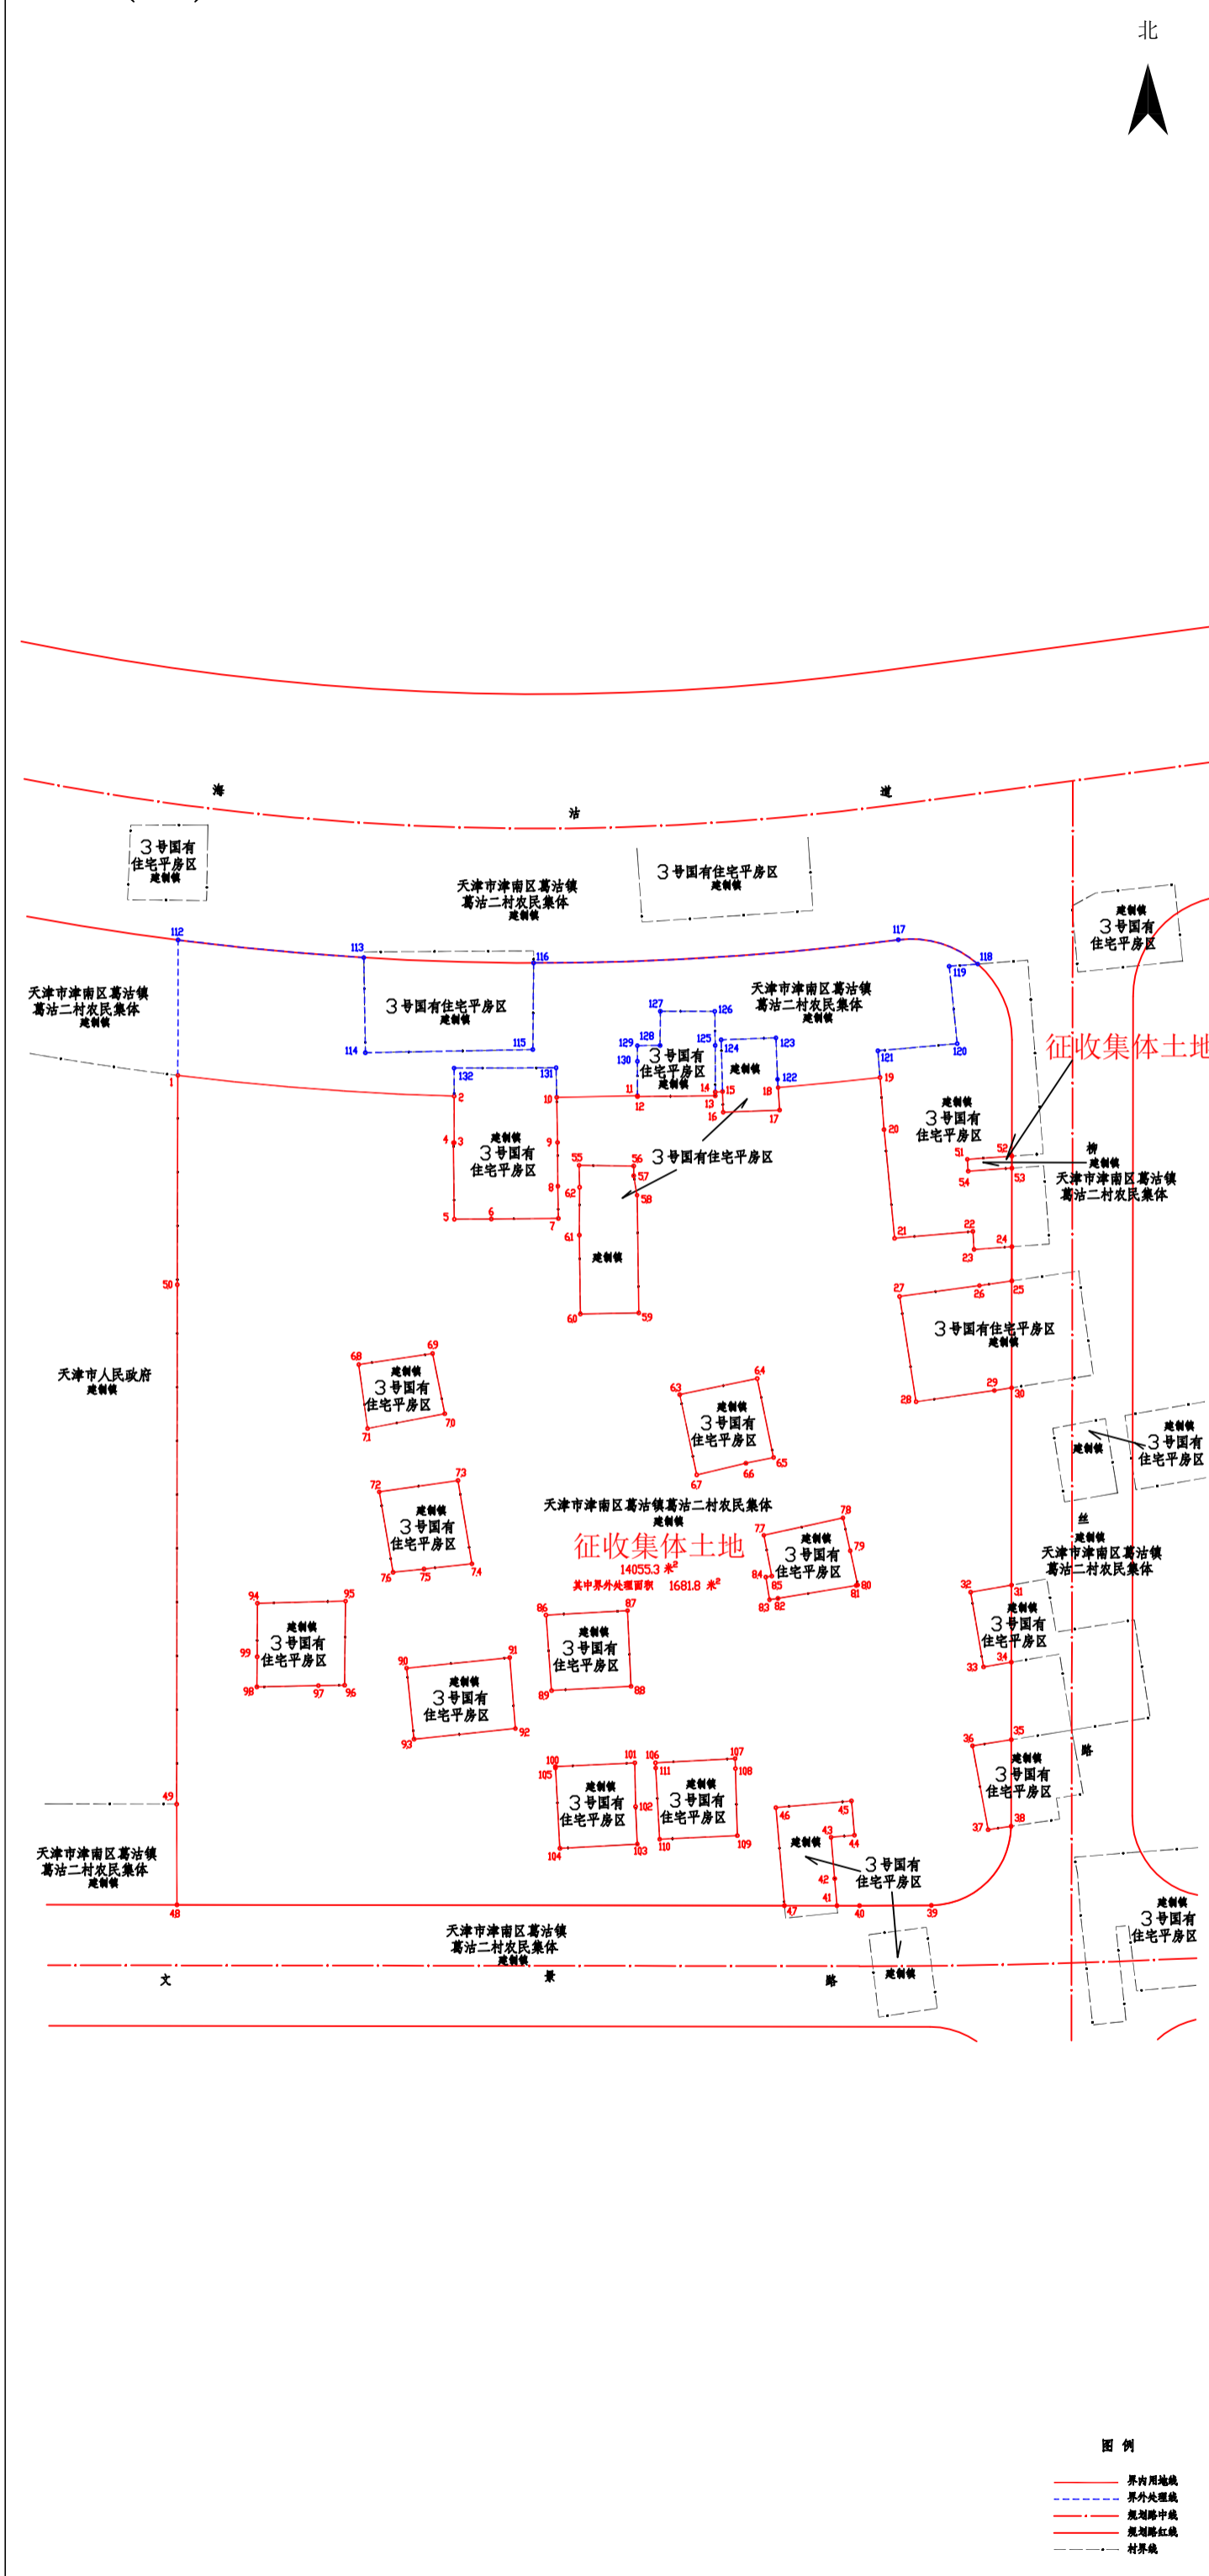

北

图例

- 界内用地线
- - - - 界外处理线
- · - · - 规划路中线
- 规划路红线
- · - · - 村界线

天津市勘察设计院集团有限公司