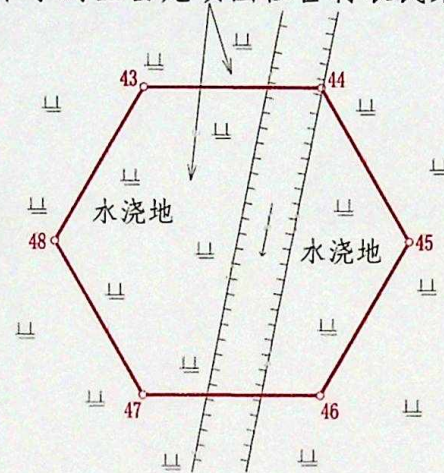

天津岳龙东方新能源有限公司 国家电投岳龙二期50兆瓦风电项目勘测定界图

5
10

北

1:500

天津市宁河区岳龙镇西未甸村农民集体

图例

—— 界内用地线

天津市勘察设计院集团有限公司

2000天津城市坐标系
2022年06月24日

复核单位:天津市规划和自然资源局宁河分局

天津岳龙东方新能源有限公司 国家电投岳龙二期50兆瓦风电项目勘测定界图

北

1:500

天津市宁河区岳龙镇国仕营村农民集体

图例

—— 界内用地线

天津市勘察设计院集团有限公司

2000天津城市坐标系
2022年06月24日

复核单位:天津市规划和自然资源局宁河分局

天津岳龙东方新能源有限公司 国家电投岳龙二期50兆瓦风电项目勘测定界图

8
10

北

1:500

天津市宁河区岳龙镇国仕营村农民集体

天津市宁河区岳龙镇
国仕营村农民集体

天津市宁河区岳龙镇
国仕营村农民集体

天津市宁河区岳龙镇
国仕营村农民集体

图例

—— 界内用地线

天津市勘察设计院集团有限公司

2000天津城市坐标系
2022年06月24日

复核单位:天津市规划和自然资源局宁河分局