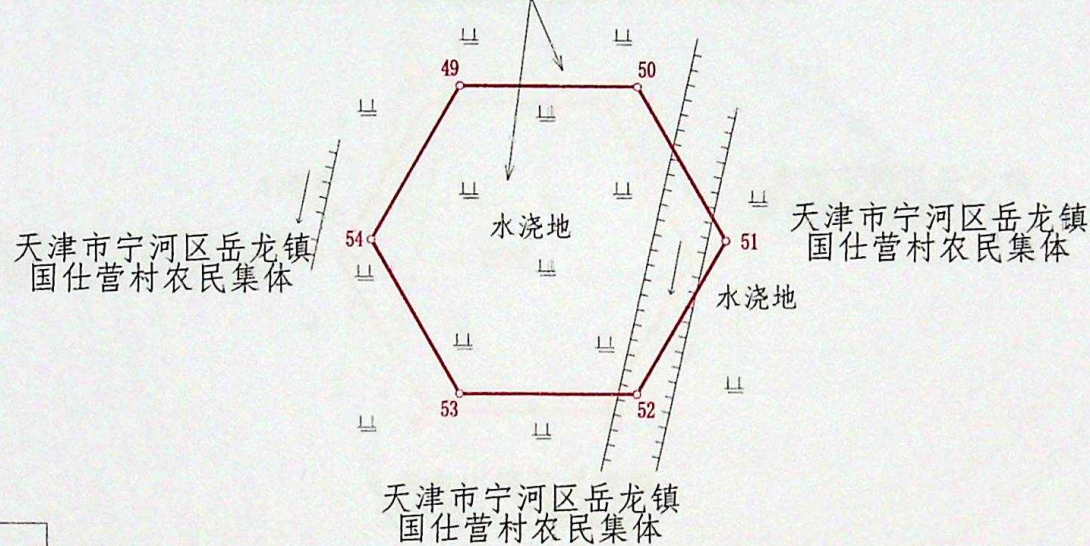

天津市宁河区岳龙镇
国仕营村农民集体

天津市宁河区岳龙镇
国仕营村农民集体

天津市宁河区岳龙镇
国仕营村农民集体

图例

—— 界内用地线

天津市勘察设计院集团有限公司

2000天津城市坐标系
2022年06月24日

复核单位:天津市规划和自然资源局宁河分局

天津岳龙东方新能源有限公司 国家电投岳龙二期50兆瓦风电项目勘测定界图

9
10

北

1:500

天津市宁河区岳龙镇国仕营村农民集体

图例

—— 界内用地线

天津市勘察设计院集团有限公司

2000天津城市坐标系
2022年06月24日

复核单位:天津市规划和自然资源局宁河分局

天津岳龙东方新能源有限公司 国家电投岳龙二期50兆瓦风电项目勘测定界图

北

1:500

图例

—— 界内用地线

天津市勘察设计院集团有限公司

2000天津城市坐标系
2022年06月24日

复核单位:天津市规划和自然资源局宁河分局

天津岳龙东方新能源有限公司 国家电投岳龙二期50兆瓦风电项目勘测定界图

北

1:500

天津市宁河区岳龙镇国仕营村农民集体

图例

—— 界内用地线