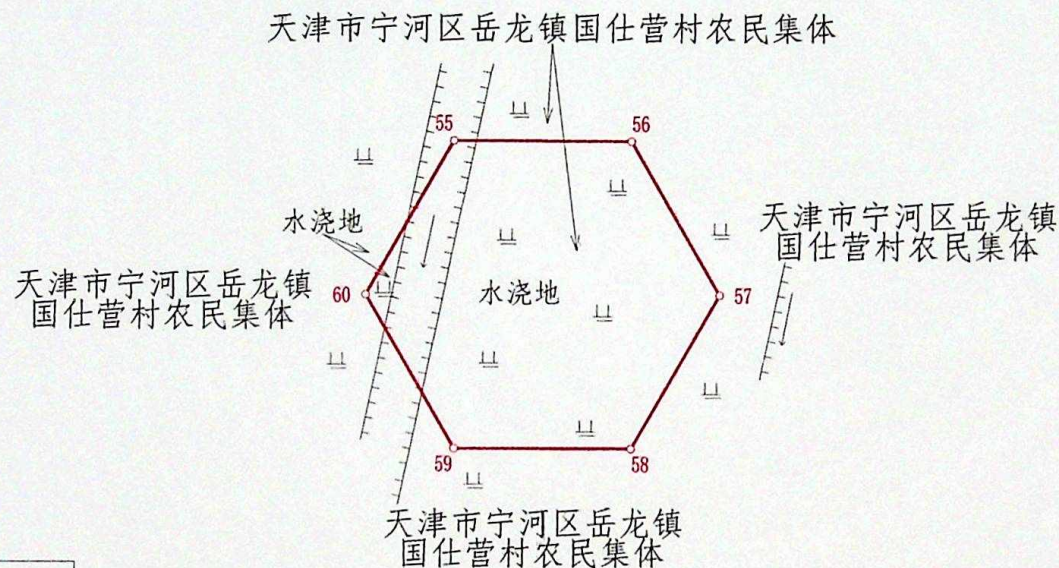

天津市宁河区岳龙镇
国仕营村农民集体

天津市宁河区岳龙镇
国仕营村农民集体

天津市宁河区岳龙镇
国仕营村农民集体

图例

—— 界内用地线

天津市勘察设计院集团有限公司

2000天津城市坐标系
2022年06月24日

复核单位:天津市规划和自然资源局宁河分局

天津岳龙东方新能源有限公司 国家电投岳龙二期50兆瓦风电项目勘测定界图

9
10

北

1:500

天津市宁河区岳龙镇国仕营村农民集体

图例

—— 界内用地线

天津市勘察设计院集团有限公司

2000天津城市坐标系
2022年06月24日

复核单位:天津市规划和自然资源局宁河分局

天津岳龙东方新能源有限公司 国家电投岳龙二期50兆瓦风电项目勘测定界图

北

1:500

图例

—— 界内用地线

天津市勘察设计院集团有限公司

2000天津城市坐标系
2022年06月24日

复核单位:天津市规划和自然资源局宁河分局

天津岳龙东方新能源有限公司 国家电投岳龙二期50兆瓦风电项目勘测定界图

北

1:500

天津市宁河区岳龙镇国仕营村农民集体

图例

—— 界内用地线