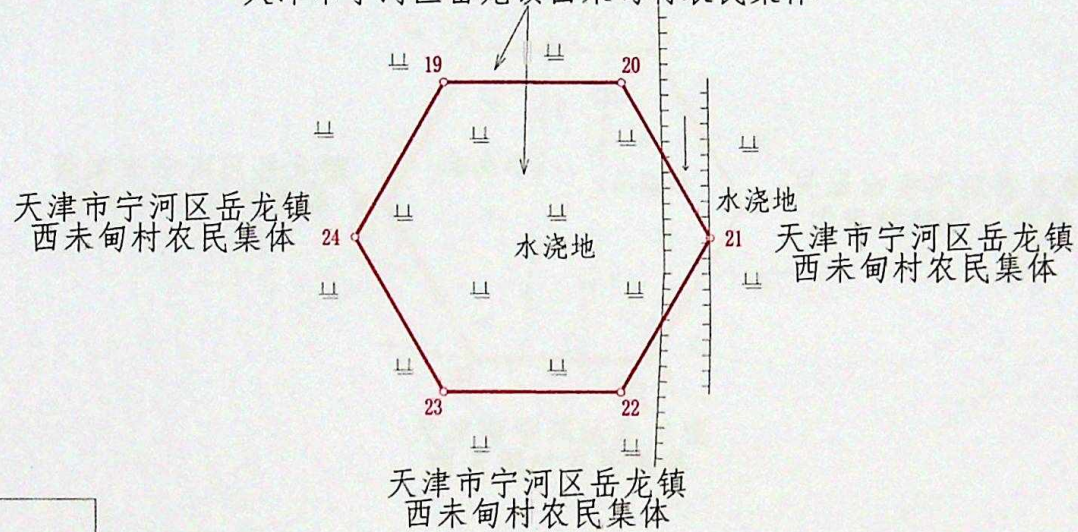

—— 界内用地线

天津市勘察设计院集团有限公司

2000天津城市坐标系
2022年06月24日

复核单位：天津市规划和自然资源局宁河分局

天津岳龙东方新能源有限公司 国家电投岳龙二期50兆瓦风电项目勘测定界图

北

1:500

天津市宁河区岳龙镇西未甸村农民集体

天津市宁河区岳龙镇
西未甸村农民集体

天津市宁河区岳龙镇
西未甸村农民集体

图例

—— 界内用地线

天津市勘察设计院集团有限公司

2000天津城市坐标系
2022年06月24日

复核单位:天津市规划和自然资源局宁河分局

天津岳龙东方新能源有限公司 国家电投岳龙二期50兆瓦风电项目勘测定界图

北

1:500

天津市宁河区岳龙镇西未甸村农民集体

图例

—— 界内用地线

天津市勘察设计院集团有限公司

2000天津城市坐标系
2022年06月24日

复核单位:天津市规划和自然资源局宁河分局

2000天津城市坐标系
2022年06月24日

复核单位:天津市规划和自然资源局宁河分局

天津岳龙东方新能源有限公司 国家电投岳龙二期50兆瓦风电项目勘测定界图

北

1:500

天津市宁河区岳龙镇国仕营村农民集体

图例

—— 界内用地线