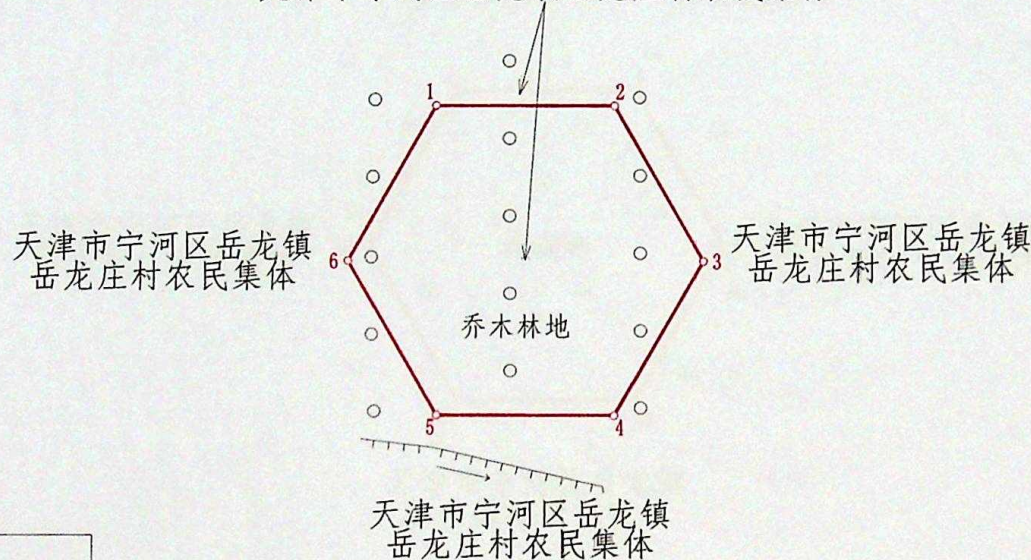

天津岳龙东方新能源有限公司 国家电投岳龙二期50兆瓦风电项目勘测定界图

界内使用面积 3464.0 m²

1
10

北

1:500

天津市宁河区岳龙镇岳龙庄村农民集体

天津市勘察设计院集团有限公司

图例

—— 界内用地线

2000天津城市坐标系
2022年06月24日

复核单位:天津市规划和自然资源局宁河分局

天津岳龙东方新能源有限公司 国家电投岳龙二期50兆瓦风电项目勘测定界图

北

1:500

天津市宁河区岳龙镇西未甸村农民集体

图例