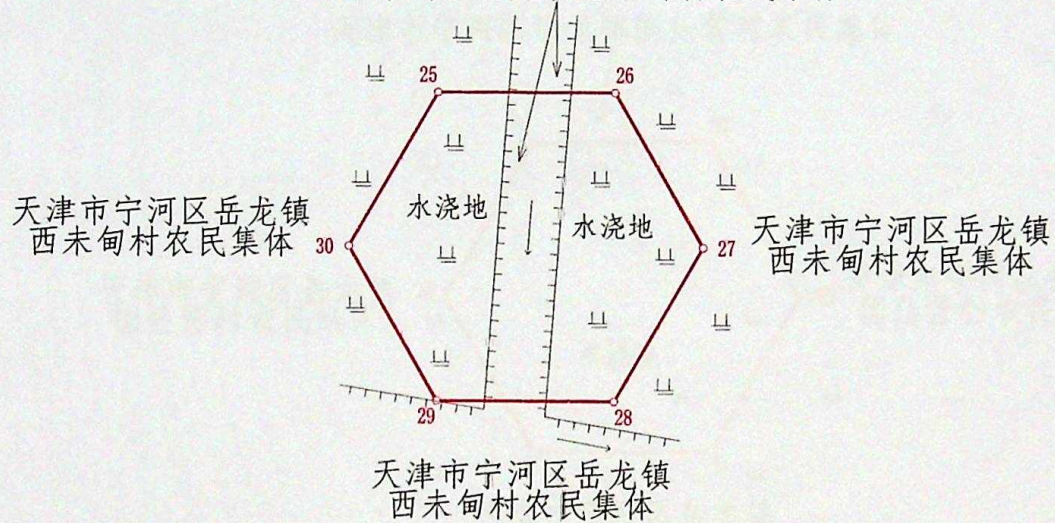

北

1:500

天津市宁河区岳龙镇西未甸村农民集体

图例

—— 界内用地线

天津市勘察设计院集团有限公司

2000天津城市坐标系
2022年06月24日

复核单位:天津市规划和自然资源局宁河分局

天津岳龙东方新能源有限公司 国家电投岳龙二期50兆瓦风电项目勘测定界图

5
10

北

1:500

天津市宁河区岳龙镇西未甸村农民集体

图例

—— 界内用地线

天津市勘察设计院集团有限公司

2000天津城市坐标系
2022年06月24日

复核单位:天津市规划和自然资源局宁河分局

天津岳龙东方新能源有限公司 国家电投岳龙二期50兆瓦风电项目勘测定界图

北

1:500

天津市宁河区岳龙镇国仕营村农民集体

图例

—— 界内用地线