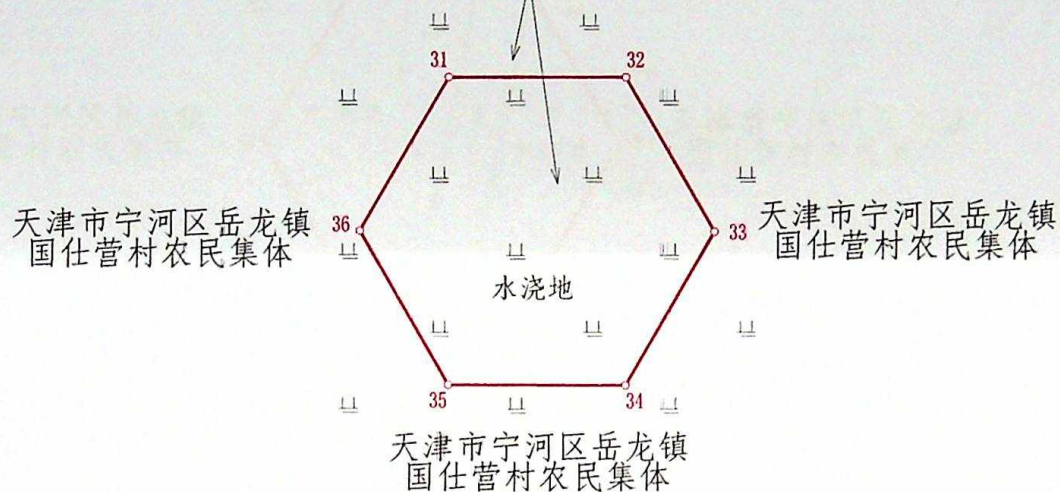

天津岳龙东方新能源有限公司 国家电投岳龙二期50兆瓦风电项目勘测定界图

5
10

北

1:500

天津市宁河区岳龙镇西未甸村农民集体

图例

—— 界内用地线

天津市勘察设计院集团有限公司

2000天津城市坐标系
2022年06月24日

复核单位:天津市规划和自然资源局宁河分局

天津岳龙东方新能源有限公司 国家电投岳龙二期50兆瓦风电项目勘测定界图

北

1:500

天津市宁河区岳龙镇国仕营村农民集体

图例

—— 界内用地线

天津市勘察设计院集团有限公司

2000天津城市坐标系
2022年06月24日

复核单位:天津市规划和自然资源局宁河分局

天津岳龙东方新能源有限公司 国家电投岳龙二期50兆瓦风电项目勘测定界图

8
10

北

1:500

天津市宁河区岳龙镇国仕营村农民集体

天津市宁河区岳龙镇
国仕营村农民集体

天津市宁河区岳龙镇
国仕营村农民集体

天津市宁河区岳龙镇
国仕营村农民集体

图例

—— 界内用地线

天津市勘察设计院集团有限公司

2000天津城市坐标系
2022年06月24日

复核单位:天津市规划和自然资源局宁河分局