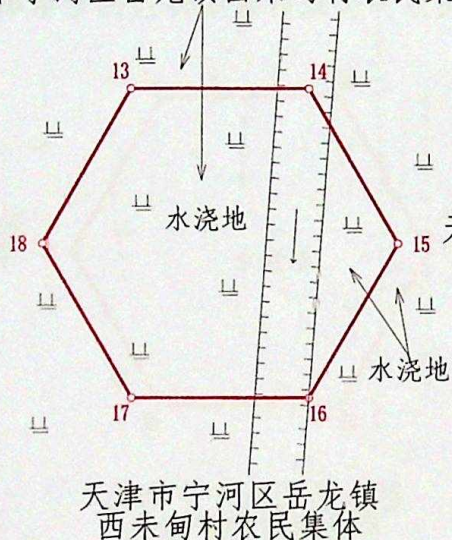

—— 界内用地线

2000天津城市坐标系
2022年06月24日

复核单位:天津市规划和自然资源局宁河分局

天津岳龙东方新能源有限公司 国家电投岳龙二期50兆瓦风电项目勘测定界图

北

1:500

天津市宁河区岳龙镇西未甸村农民集体

图例

—— 界内用地线

天津市勘察设计院集团有限公司

2000天津城市坐标系
2022年06月24日

复核单位：天津市规划和自然资源局宁河分局

天津岳龙东方新能源有限公司 国家电投岳龙二期50兆瓦风电项目勘测定界图

北

1:500

天津市宁河区岳龙镇西未甸村农民集体

天津市宁河区岳龙镇
西未甸村农民集体

天津市宁河区岳龙镇
西未甸村农民集体

图例

—— 界内用地线

天津市勘察设计院集团有限公司

2000天津城市坐标系
2022年06月24日

复核单位:天津市规划和自然资源局宁河分局

天津岳龙东方新能源有限公司 国家电投岳龙二期50兆瓦风电项目勘测定界图

北

1:500

天津市宁河区岳龙镇西未甸村农民集体

图例

—— 界内用地线

天津市勘察设计院集团有限公司

2000天津城市坐标系
2022年06月24日

复核单位:天津市规划和自然资源局宁河分局