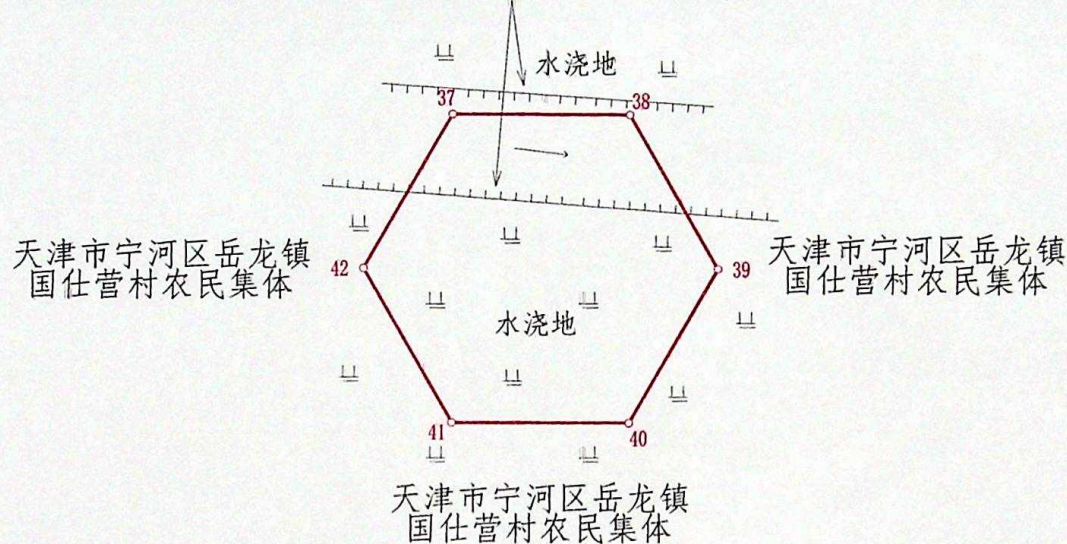

天津市勘察设计院集团有限公司

2000天津城市坐标系
2022年06月24日

复核单位:天津市规划和自然资源局宁河分局

天津岳龙东方新能源有限公司 国家电投岳龙二期50兆瓦风电项目勘测定界图

8
10

北

1:500

天津市宁河区岳龙镇国仕营村农民集体

天津岳龙东方新能源有限公司 国家电投岳龙二期50兆瓦风电项目勘测定界图

9
10

北

1:500

天津市宁河区岳龙镇国仕营村农民集体

图例

—— 界内用地线

天津市勘察设计院集团有限公司

2000天津城市坐标系
2022年06月24日

复核单位:天津市规划和自然资源局宁河分局

天津岳龙东方新能源有限公司 国家电投岳龙二期50兆瓦风电项目勘测定界图

北

1:500

图例

—— 界内用地线

天津市勘察设计院集团有限公司

2000天津城市坐标系
2022年06月24日

复核单位:天津市规划和自然资源局宁河分局

天津岳龙东方新能源有限公司 国家电投岳龙二期50兆瓦风电项目勘测定界图

北

1:500

天津市宁河区岳龙镇国仕营村农民集体

图例

—— 界内用地线